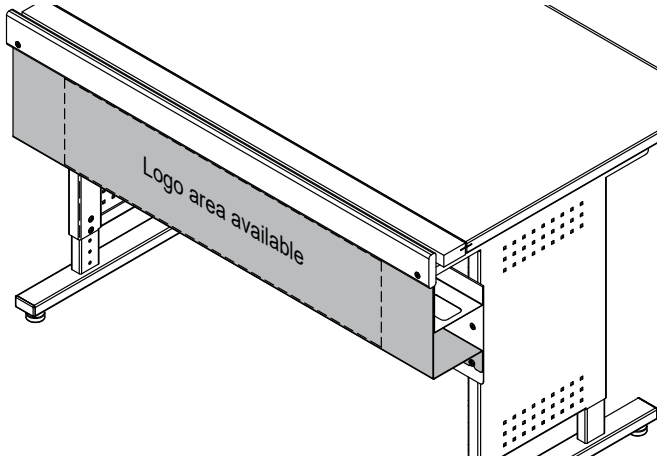

### Adjustable CPU sling - 95500

- 8"-10"W x 17.5"D x 21"-23"H